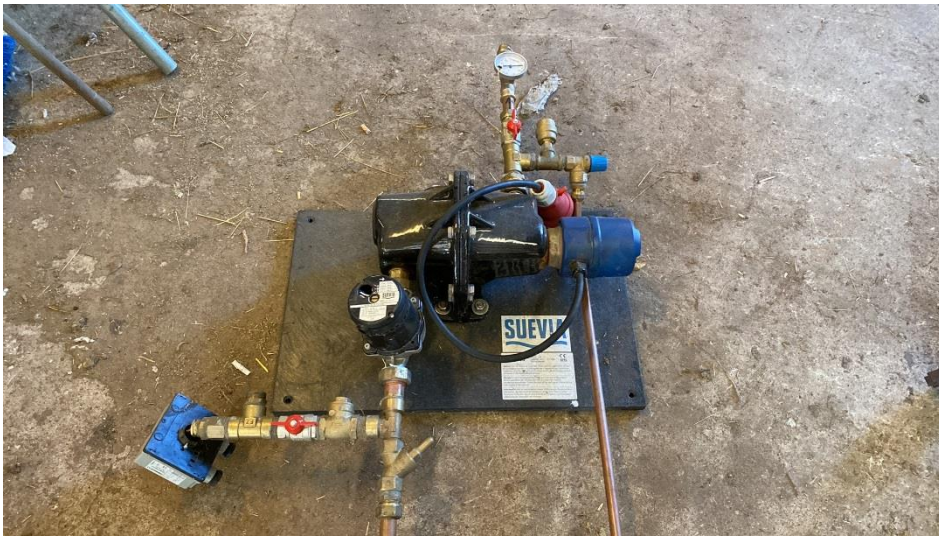

950€ excl. moms